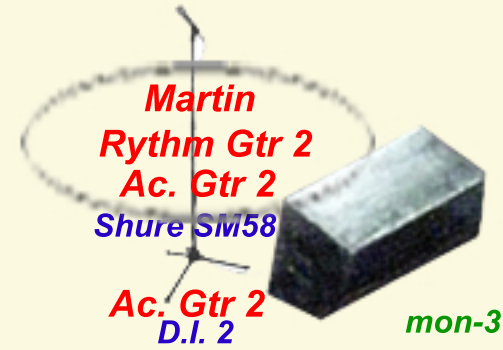

Shure SM58

mon-1

Bo
Rythm Guitar 1
Ac. Gtr 1

Shure SM58

Ac. Gtr 1
D.I. 1

mon-2

Martin
Rythm Gtr 2
Ac. Gtr 2

Shure SM58

Ac. Gtr 2
D.I. 2

mon-3

Front